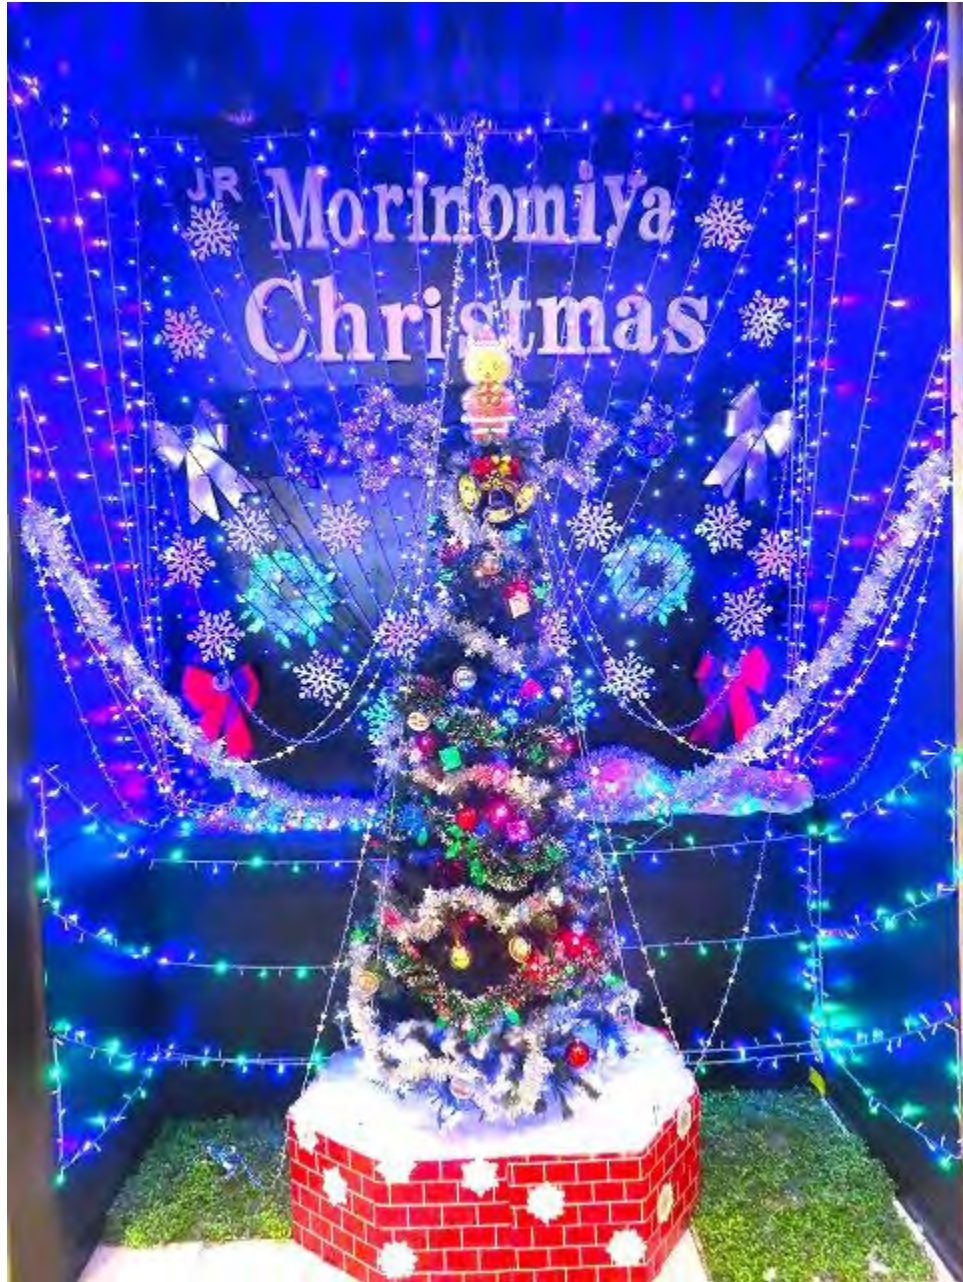

大阪京橋コムズガーデン