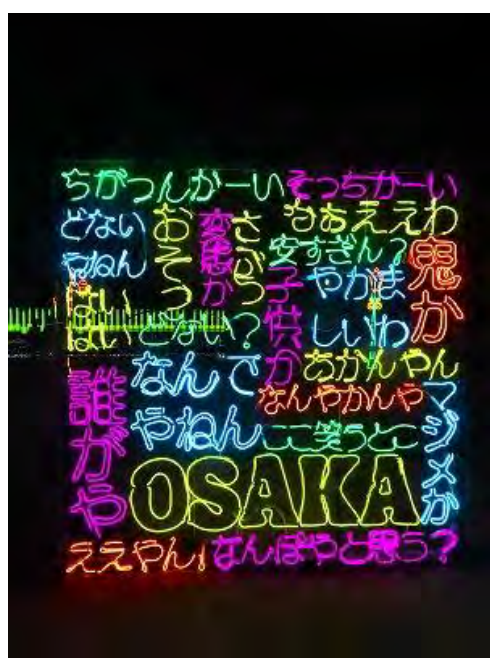

2023年12月 ライトアップ・イルミネーション シリーズ

中之島公会堂 プロジェクションマッピング

中之島公会堂 プロジェクションマッピング

大阪中之島界限 堂島川・土佐堀川

大阪御堂筋・土佐堀川・大阪市庁舎前

大阪城イルミナージュ

大阪城イルミネーション

大阪城イルミネーション