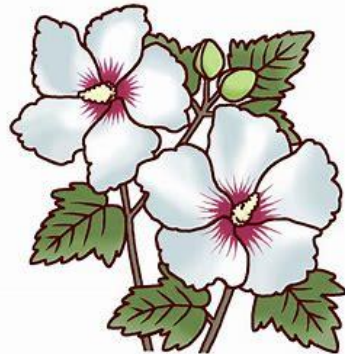

2023年8月 中旬 散歩中の草花

ムクゲ

モミジアオイ

PHOTO BY NAGAMINE

ヒマワリ

ヒマワリ

カワラナデシコ

アラゲハンゴンソウ